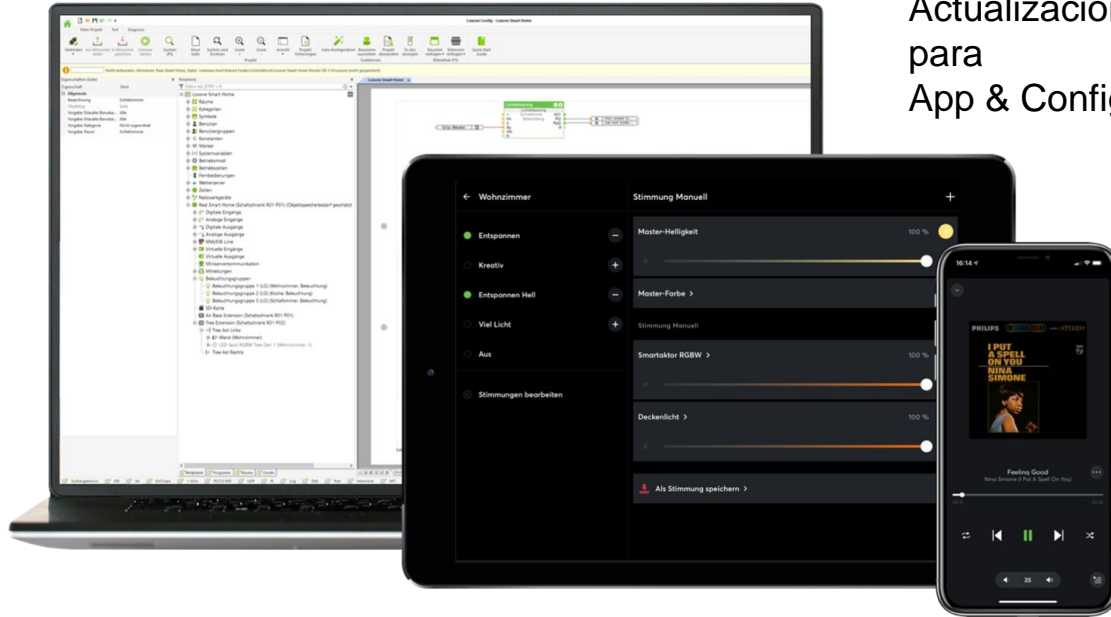

Potente Software

Gratuito

Actualizaciones
para
App & Config